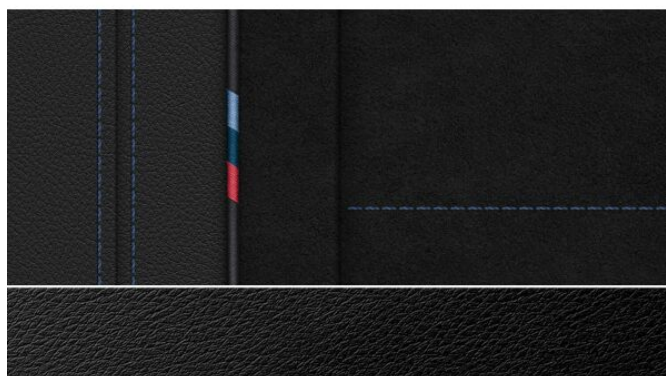

Kombinacija Alcantara / Sensatec Black / kontrastno 0,00 €
KGNL

Unutrašnja lajsna "Aluminium Hexacube" 0,00 €
4LP

11.454,00 €

UKUPNA PMCP KAO ŠTO JE KONFIGURISANO

51.464,00 €^[1]

PAKETI

PAKET OPCIJA PROFESSIONAL