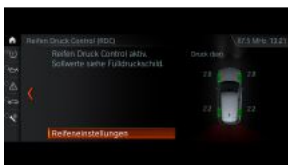

Indikator pritiska u gumama
S02VB

Standardna karakteristika