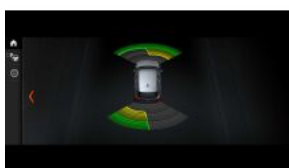

Navigacija
S06UN

1.505,00 €

Paket spoljašnjih retrovizora
S0313

268,00 €

Paket za odlaganje sitnica
S0493

Standardna karakteristika

Parking asistent
S05DP

0,00 €