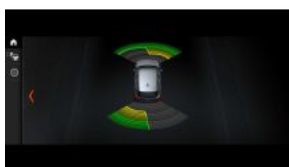

Parking senzori, napred i pozadi
508

860,00 €