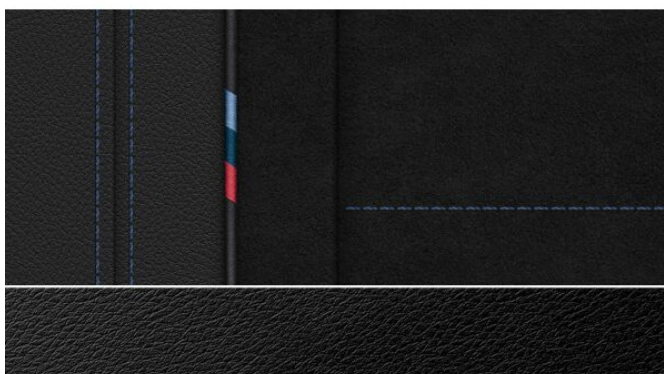

1.022,00 €

**Kombinacija Alcantara /  
Sensatec Black / kontrastno**

KGNL

0,00 €

**Unutrašnja lajsna  
"Aluminium Tetragon"**

4KK

0,00 €

IZABRANE OPCIJE