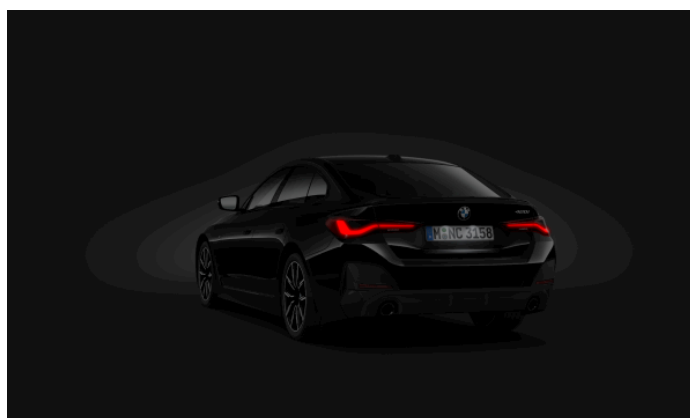

UNUTRAŠNOST